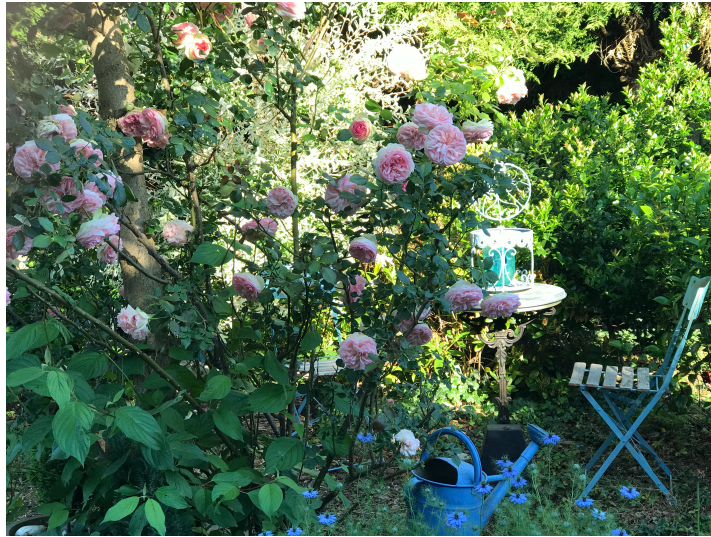

Historique

Depuis 1986 , le jardin s'est façonné au fil des années pour arriver aujourd'hui à une jeune maturité, toujours en évolution.

Description

Autre type de jardin : jardin d'artiste

Documents iconographiques

Bois flotté et céramique @Chantal Wild

Brocante en zinc @Chantal Wild

Le coin lecture sous le Ginkgo Biloba @Chantal Wild

Mariage d'un rosier et d'un cabanon @Chantal Wild

Informations complémentaires sur le parc/jardin