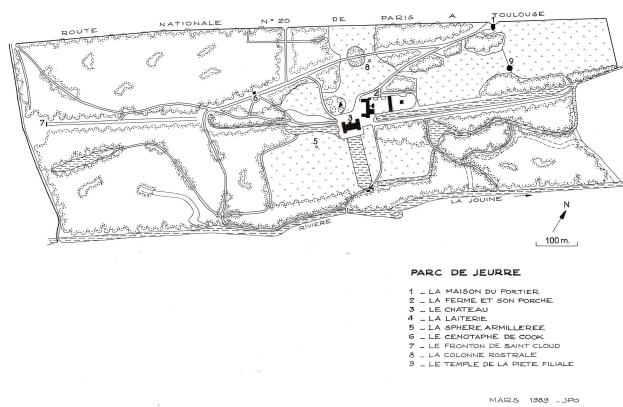

Commune	Morigny-Champigny
Nom du parc	Parc du domaine de Jeurre
Date de création	18e siècle
Source	Inventaire des Parcs et Jardins – Comité des Parcs et Jardins de France – mai 2007

Documents iconographiques