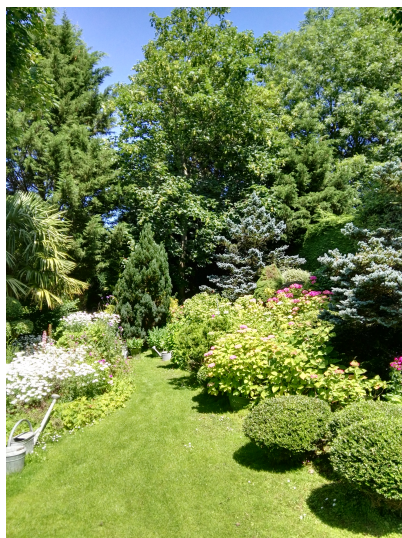

Inventaire des parcs et jardins de France
Inventaire du Calvados
Jardin de la vieille école