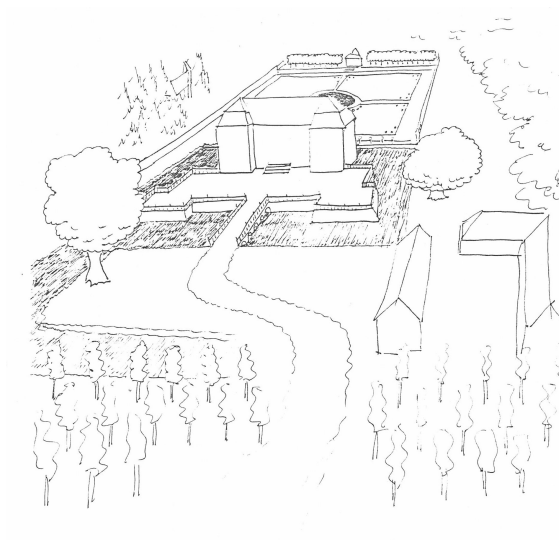

*Inventaire des parcs et jardins de France
Inventaire de l'Orne
Jardin du château de Saint-Sauveur*

Commune	Sainte-Honorine-la-Chardonne
Nom du parc	Jardin du château de Saint-Sauveur
Date de création	17e siècle
Source	Inventaire des Parcs et Jardins – Comité des Parcs et Jardins de France – mai 2007
Source	<i>Inventaire des Parcs et Jardins Privés et Publics d'intérêt Paysager, historique et Botanique : Orne</i>, DRAE Basse-Normandie, 1987.

Documents iconographiques

© LDegroote