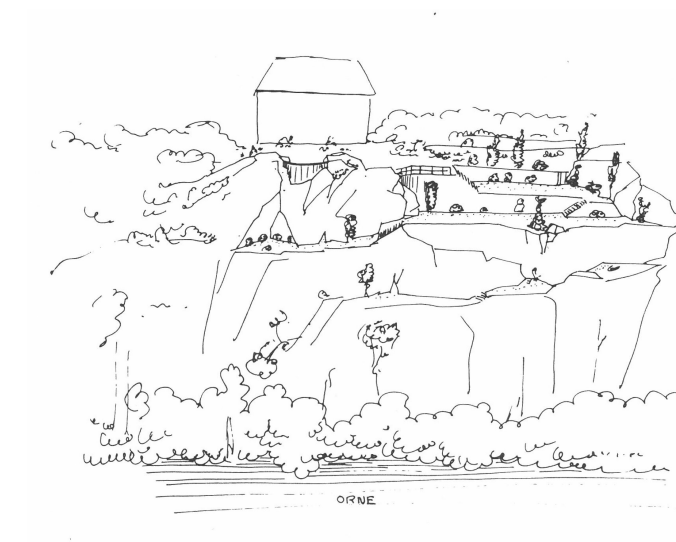

*Inventaire des parcs et jardins de France
Inventaire de l'Orne
Parc du château du Mesnil*

Commune	Saint-Martin-d'Ecublei
Nom du parc	Parc du château du Mesnil
Date de création	19e siècle
Source	Inventaire des Parcs et Jardins – Comité des Parcs et Jardins de France – mai 2007
Source	<i>Inventaire des Parcs et Jardins Privés et Publics d'intérêt Paysager, historique et Botanique : Orne</i>, DRAE Basse-Normandie, 1987.

Documents iconographiques

© LDegroote