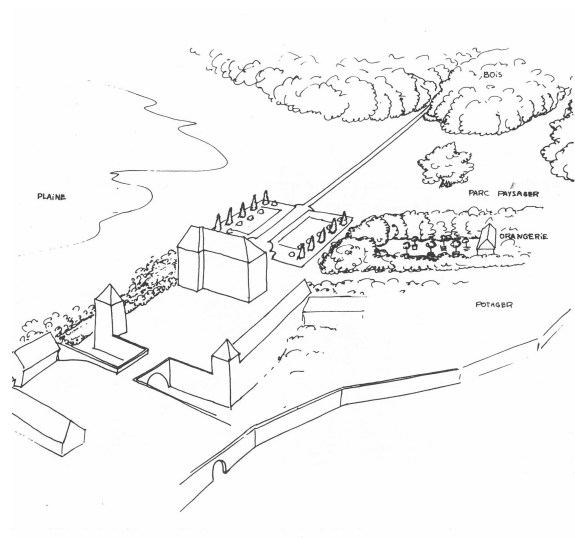

*Inventaire des parcs et jardins de France
Inventaire de l'Orne
Parc du château de Tuboeuf*

Commune	Saint-Michel-Tuboeuf
Nom du parc	Parc du château de Tuboeuf
Date de création	17e et 19e siècles
Source	Inventaire des Parcs et Jardins – Comité des Parcs et Jardins de France – mai 2007
Source	<i>Inventaire des Parcs et Jardins Privés et Publics d'intérêt Paysager, historique et Botanique : Orne</i>, DRAE Basse-Normandie, 1987.

Documents iconographiques

© LDegroote