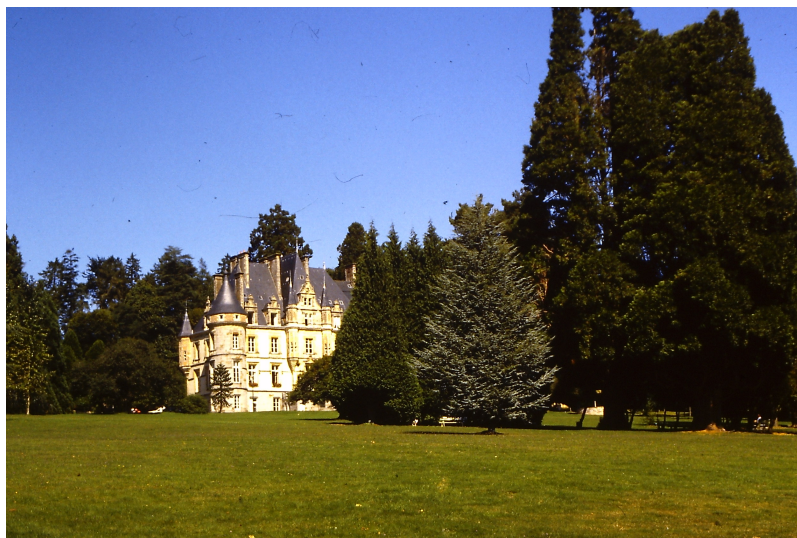

Inventaire des parcs et jardins de France
Inventaire de l'Orne
Parc du château de la Roche Bagnoles

Commune	Tessé-la-Madeleine
Nom du parc	Parc du château de la Roche Bagnoles
Date de création	19e siècle
Source	Inventaire des Parcs et Jardins – Comité des Parcs et Jardins de France – mai 2007
Source	<i>Inventaire des Parcs et Jardins Privés et Publics d'intérêt Paysager, historique et Botanique : Orne</i>, DRAE Basse-Normandie, 1987.

Documents iconographiques

© LDegroote