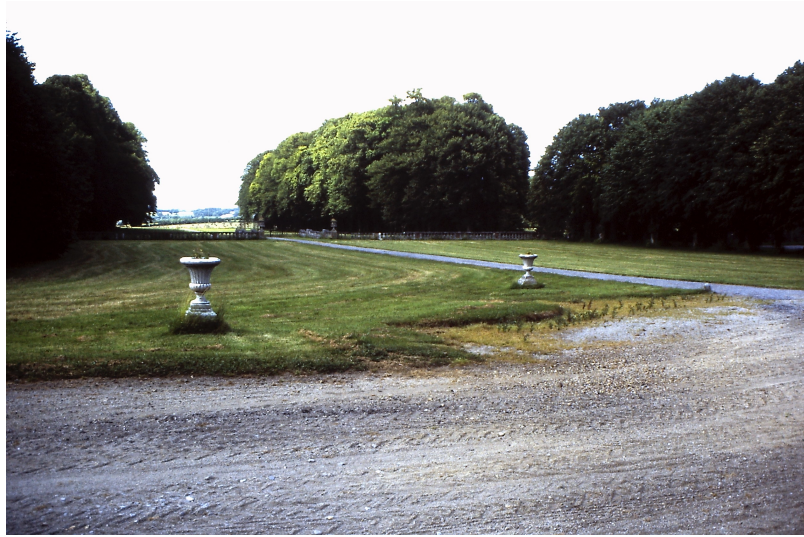

Inventaire des parcs et jardins de France
Inventaire de l'Orne
Parc du château des Laitiers

© LDegroote

© LDegroote