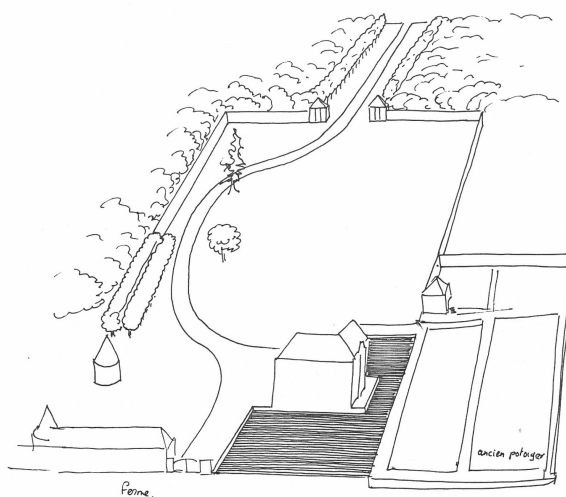

*Inventaire des parcs et jardins de France
Inventaire de l'Orne
Jardin du château des Yveteaux*

Commune	Les Yveteaux
Nom du parc	Jardin du château des Yveteaux
Date de création	17e siècle
Source	Inventaire des Parcs et Jardins – Comité des Parcs et Jardins de France – mai 2007
Source	<i>Inventaire des Parcs et Jardins Privés et Publics d'intérêt Paysager, historique et Botanique : Orne</i>, DRAE Basse-Normandie, 1987.

Documents iconographiques