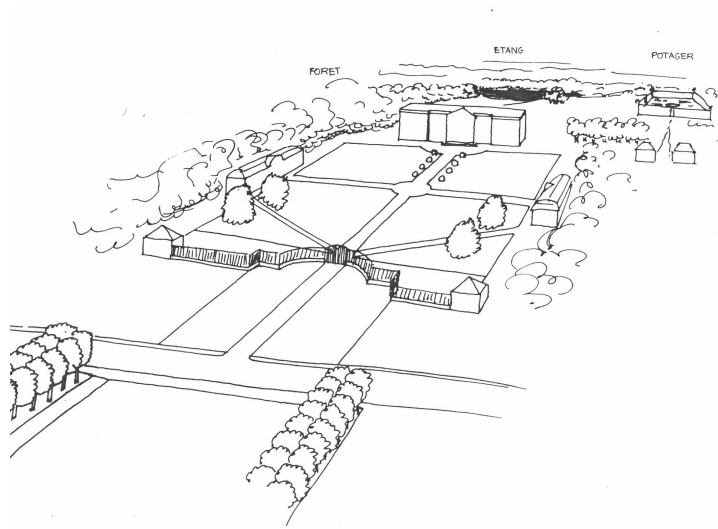

*Inventaire des parcs et jardins de France
Inventaire de l'Orne
Parc du château de Bourg*

Commune	Le Bourg-Saint-Léonard
Nom du parc	Parc du château de Bourg
Date de création	18e siècle
Source	Inventaire des Parcs et Jardins – Comité des Parcs et Jardins de France – mai 2007
Source	<i>Inventaire des Parcs et Jardins Privés et Publics d'intérêt Paysager, historique et Botanique : Orne</i>, DRAE Basse-Normandie, 1987.

Documents iconographiques

© LDegroote