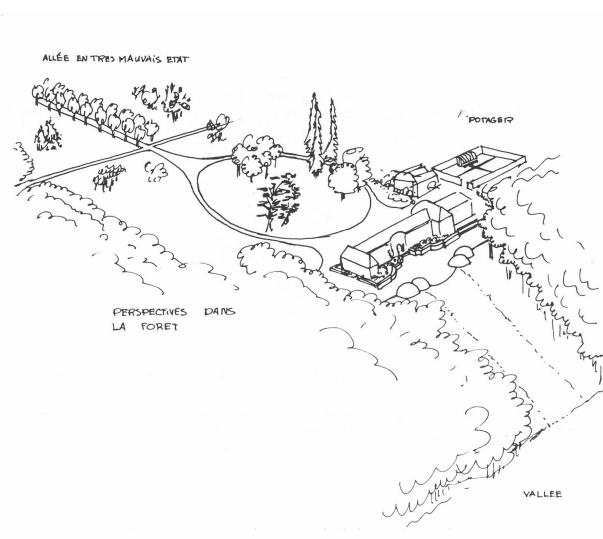

*Inventaire des parcs et jardins de France
Inventaire de l'Orne
Jardin du château de Vimer*

Commune	Guerquesalles
Nom du parc	Jardin du château de Vimer
Auteur/ Créateur	Bühler
Date de création	19e siècle
Source	Inventaire des Parcs et Jardins – Comité des Parcs et Jardins de France – mai 2007
Source	<i>Inventaire des Parcs et Jardins Privés et Publics d'intérêt Paysager, historique et Botanique : Orne</i>, DRAE Basse-Normandie, 1987.

Documents iconographiques

© LDegroote