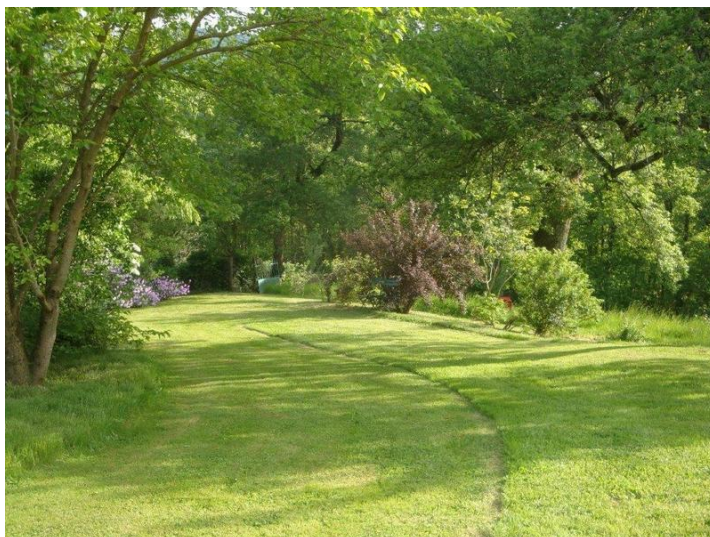

## Historique

Après acquisition du terrain en 2007, le propriétaire, passionné depuis sa jeunesse par le jardinage au point d'en faire son activité artisanale, entrepris d'en faire son terrain d'expérimentations et sa vitrine professionnelle, tout en y permettant une vie de famille nombreuse remuante.

### Informations complémentaires sur le parc/jardin

**Superficie :** 0,90ha

### Caractéristiques du parc/jardin

Type de jardin: Jardin à l'anglaise, Arboretum, Jardin botanique

Éléments de décoration: Potager, Théâtre de verdure

*Inventaire des parcs et jardins de France*  
*Inventaire de l'Aveyron*  
*Artistoparc de Brousse*

Statut du jardin: privé

Accueil du public: ouvert au public

Classification: Aucune classification