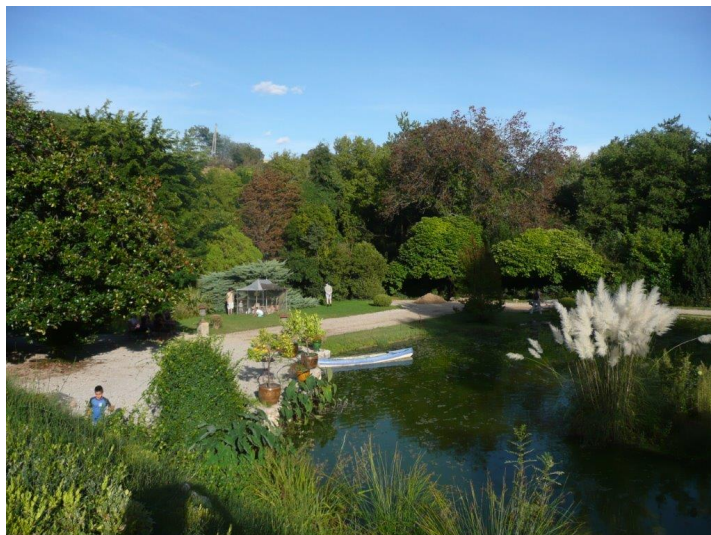

*Inventaire des parcs et jardins de France
Inventaire de l'Hérault
Jardin botanique de la Font de Bezombes*

Nom du parc	Jardin botanique de la Font de Bezombes
Commune	Saint-André-de-Sangonis
Département	Hérault
Région	Occitanie
Type de propriétaire	Propriétaire privé
Coordonnées	La Font de Bezombes 34725, Saint-André-de-Sangonis Mail : gerardetmoniquesimon@free.fr www.jardinslanguedoc.com/
Localisation	Latitude : 43.6777114359987 Longitude : 3.48318099975586
Source	Inventaire des Parcs et Jardins – Comité des Parcs et Jardins de France – mai 2007

Description

Ce jardin botanique, paysager a vu le jour dans les années 90 , dans une mini-vallée. Il a été créé par un horticulteur pour montrer les possibilités en climat méditerranéen , en situation humide ou non . Une source abondante a permis la création de plans d'eau et favorise une végétation luxuriante. Les différents niveaux ont favorisé la création d'espaces divers, arrosés ou pas, avec des végétaux adaptés . 7 styles sont présents : tropical, de désert, de marais, chinois, régulier, cloître de simples et potager. Paons,cygnes, canards agrémentent la promenade entre ombre et soleil.

Documents iconographiques