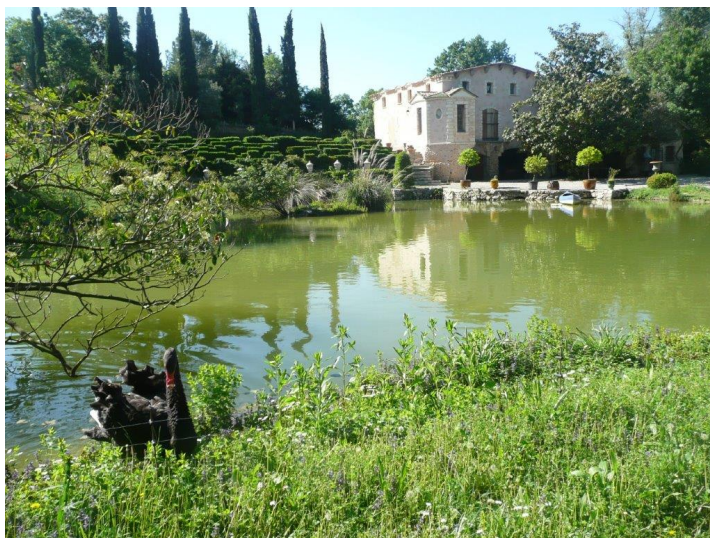

Informations complémentaires sur le parc/jardin

Superficie : 2ha

Renseignements pratiques

Ouverture au public : oui

Visite libre : oui

Documents disponibles : fiche de visite

Caractéristiques du parc/jardin

Type de jardin: Jardin botanique

Éléments de décoration: Potager, Plan d'eau

Statut du jardin: privé