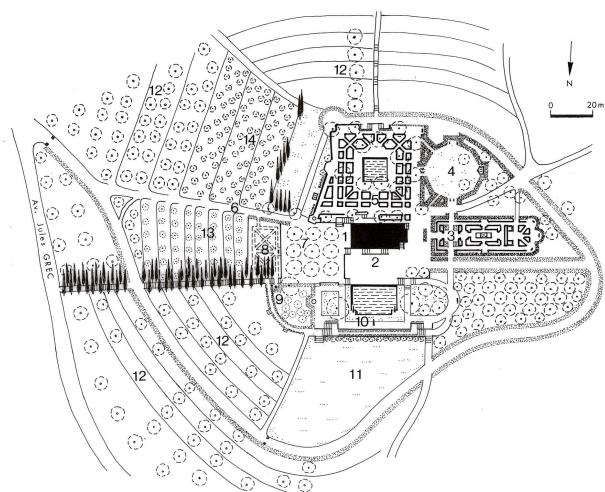

*Inventaire des parcs et jardins de France
Inventaire des Alpes-Maritimes
Jardin de la bastide du Roy*

Commune	Antibes
Nom du parc	Jardin de la bastide du Roy
Auteur/ Créateur	Forestier
Date de création	20e siècle
Source	Inventaire des Parcs et Jardins – Comité des Parcs et Jardins de France – mai 2007

Documents iconographiques

JP Olive, 1987 Archives Michel Racine