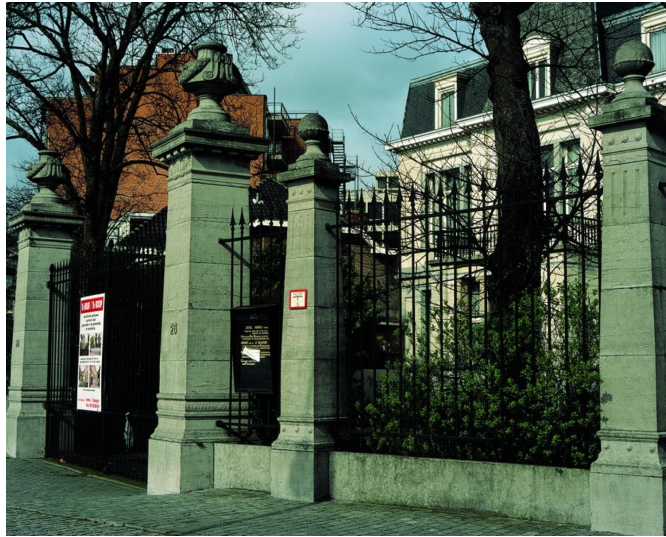

Neoclassicistisch voortuinhek aan de Schiervellaan (Vandevorst, Kris, 18-02-2016, ©Vlaamse Gemeenschap)

Bibliografie

Kadasterarchief Limburg, Opmetingsschets.

Relaties

<https://inventaris.onroerenderfgoed.be/erfgoedobjecten/104708>

<https://inventaris.onroerenderfgoed.be/erfgoedobjecten/22053>

Beknopte karakterisering

Datering: vóór WO I

Typologie: hekken, hekpijlers, tuin- en parkbeplantingen