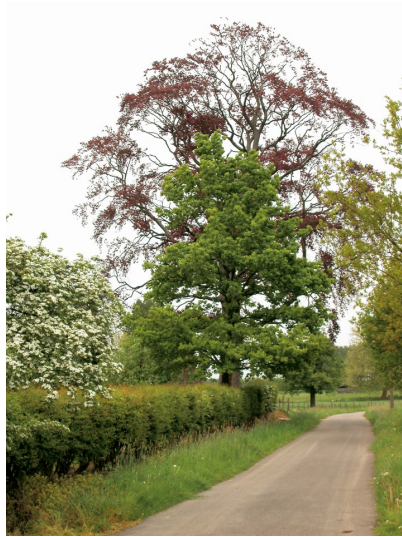

Een markante bruine beuk en een meidoornhaag aan Hoogkiezel nummer 48 in Diepenbeek (De Maegd, Christiane, 01-01-2006, ©Vlaamse Gemeenschap)

Relaties

<https://inventaris.onroerenderfgoed.be/erfgoedobjecten/120893>

<https://inventaris.onroerenderfgoed.be/erfgoedobjecten/21515>

Beknopte karakterisering

Datering: 19de eeuw

Typologie: afsluitingshagen, dreven, parkbossen

Context: jachthuizen