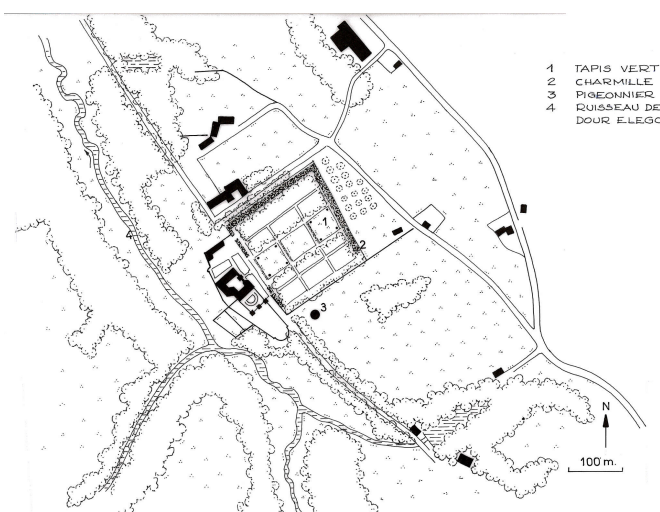

*Inventaire des parcs et jardins de France
Inventaire des Côtes-d'Armor
Parc du château de Rosanbo*

Commune	Lanvellec
Nom du parc	Parc du château de Rosanbo
Auteur/ Créateur	Achille Duchêne
Date de création	20e siècle
Source	Inventaire des Parcs et Jardins – Comité des Parcs et Jardins de France – mai 2007

Documents iconographiques

Croquis JP Olive, 1989 Archives Michel Racine