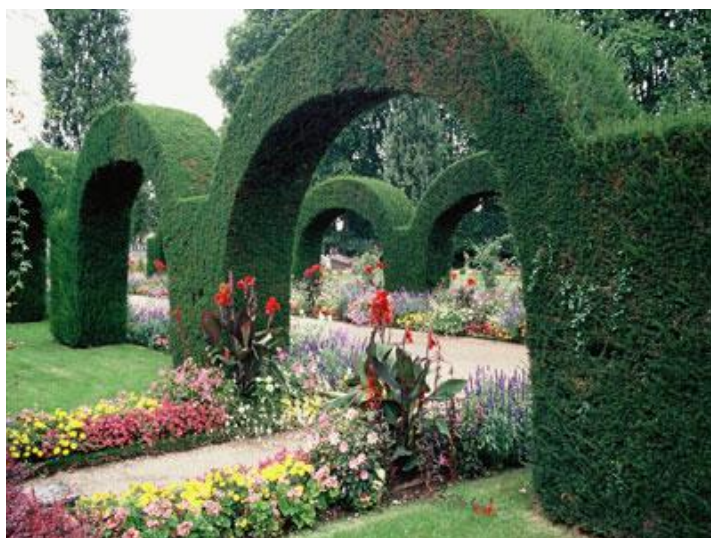

LES PRÉS FICHAUX

décembre 1988 - JP Olive

JP Olive, 1988 Archives Michel Racine

Informations complémentaires sur le parc/jardin

Superficie : inconnue

Protection : inscrit au titre des Monuments Historiques

Classification : label Jardin remarquable

Renseignements pratiques

Ouverture au public : oui

Caractéristiques du parc/jardin

Éléments de décoration: Théâtre de verdure, Statues, Bassin

Statut du jardin: public