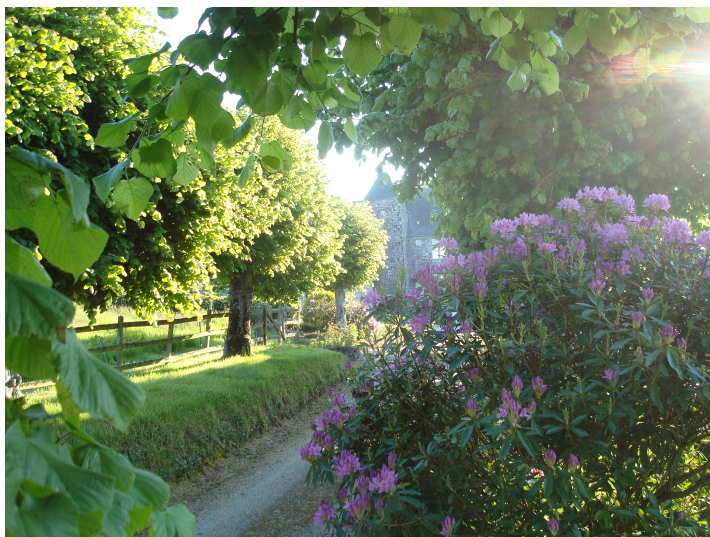

*Inventaire des parcs et jardins de France
Inventaire de la Manche
Jardin du Manoir de Bunehou*