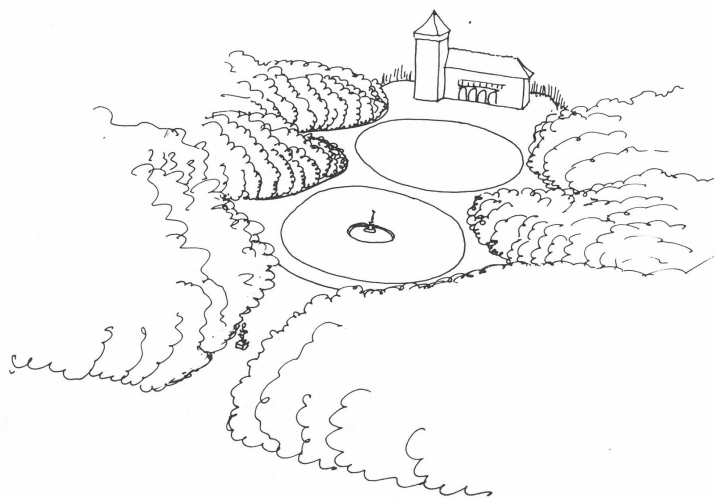

*Inventaire des parcs et jardins de France
Inventaire de l'Orne
Parc du manoir Boisthorel*

Commune	Rai / Aube / Beaufai
Nom du parc	Parc du manoir Boisthorel
Date de création	19e siècle
Source	Inventaire des Parcs et Jardins – Comité des Parcs et Jardins de France – mai 2007
Source	<i>Inventaire des Parcs et Jardins Privés et Publics d'intérêt Paysager, historique et Botanique : Orne</i>, DRAE Basse-Normandie, 1987.

Documents iconographiques