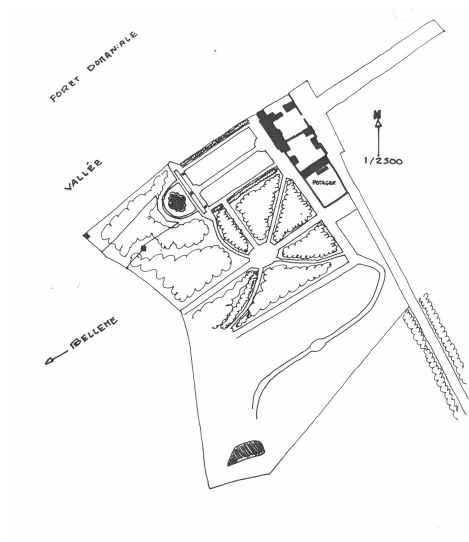

Inventaire des parcs et jardins de France
Inventaire de l'Orne
Parc du château du Tertre

Commune	Sérigny / Bellême
Nom du parc	Parc du château du Tertre
Date de création	17e et 18e siècles
Source	Inventaire des Parcs et Jardins – Comité des Parcs et Jardins de France – mai 2007
Source	<i>Inventaire des Parcs et Jardins Privés et Publics d'intérêt Paysager, historique et Botanique : Orne</i>, DRAE Basse-Normandie, 1987.

Documents iconographiques

© LDegroote