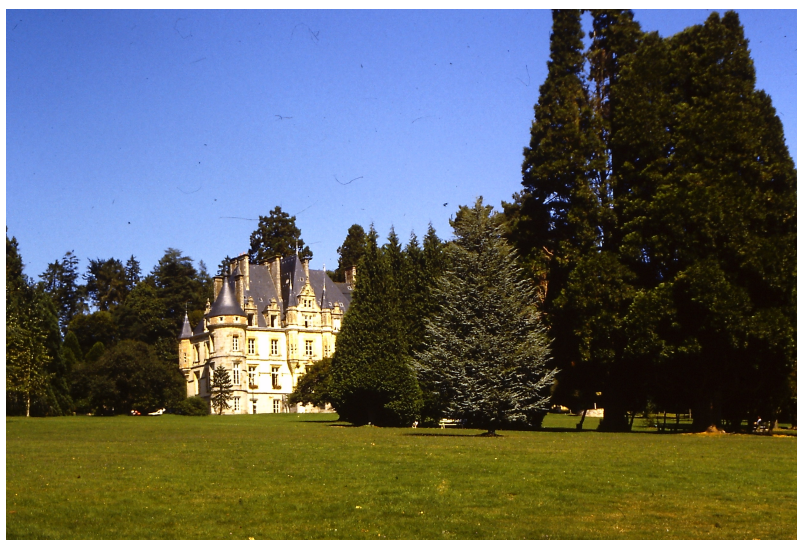

Inventaire des parcs et jardins de France
Inventaire de l'Orne
Parc du château de la Roche Bagnoles

Commune	Tessé-la-Madeleine
Nom du parc	Parc du château de la Roche Bagnoles
Date de création	19e siècle
Source	Inventaire des Parcs et Jardins – Comité des Parcs et Jardins de France – mai 2007
Source	<i>Inventaire des Parcs et Jardins Privés et Publics d'intérêt Paysager, historique et Botanique : Orne</i>, DRAE Basse-Normandie, 1987.

Documents iconographiques

© LDegroote