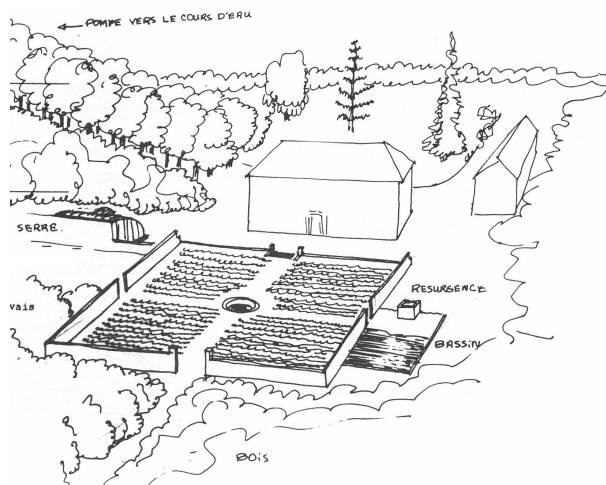

*Inventaire des parcs et jardins de France
Inventaire de l'Orne
Jardin du château du Breuil*

Commune	Beaulieu
Nom du parc	Jardin du château du Breuil
Date de création	19e siècle
Source	Inventaire des Parcs et Jardins – Comité des Parcs et Jardins de France – mai 2007
Source	<i>Inventaire des Parcs et Jardins Privés et Publics d'intérêt Paysager, historique et Botanique : Orne</i>, DRAE Basse-Normandie, 1987.

Documents iconographiques