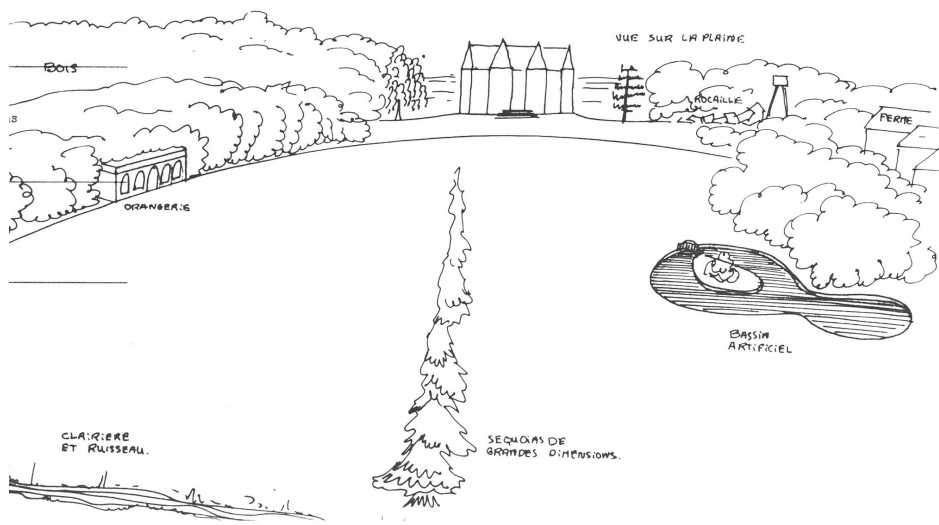

*Inventaire des parcs et jardins de France
Inventaire de l'Orne
Jardin du château de la Bourdinière*

Commune	Dancé
Nom du parc	Jardin du château de la Bourdinière
Date de création	19e siècle
Source	Inventaire des Parcs et Jardins – Comité des Parcs et Jardins de France – mai 2007
Source	<i>Inventaire des Parcs et Jardins Privés et Publics d'intérêt Paysager, historique et Botanique : Orne</i>, DRAE Basse-Normandie, 1987.

Documents iconographiques

© LDegroote