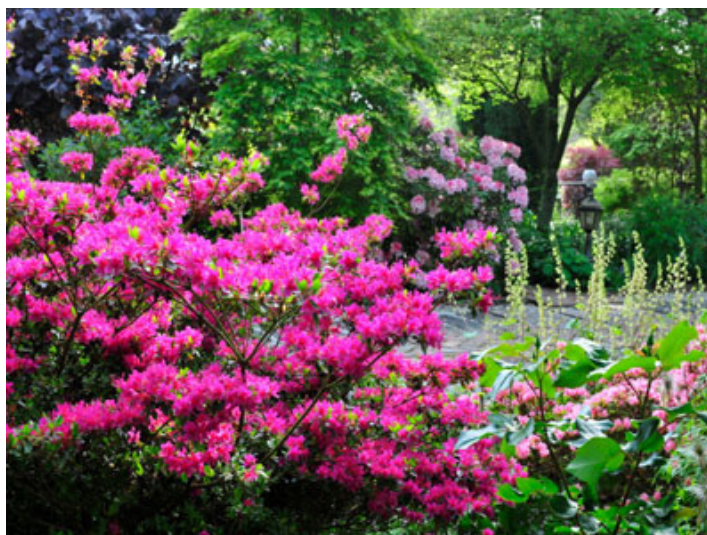

Inventaire des parcs et jardins de France
Inventaire de l'Orne
Jardin du Ridrel

Nom du parc	Jardin du Ridrel
Commune	La Ferté-Macé
Département	Orne
Région	Normandie
Type de propriétaire	Propriétaire privé
Coordonnées	26 rue des Ridrel 61600, La Ferté-Macé Mail : fleuralpes@yahoo.fr
Localisation	Latitude : 48.6068044 Longitude : -0.36186720000000605
Source	Inventaire des Parcs et Jardins – Comité des Parcs et Jardins de France – mai 2007

Description

Chambres de verdure successives se découvrant peu à peu. Jardin d'atmosphère. Cheminements divers (briques, bois, dalles, pelouses...) Alternances des espaces d'ombre, d'ombre claire, lumineux. Jeux de lumières, contre-jours... Plusieurs bassins avec pont pour les franchir et autre point d'eau.

Documents iconographiques