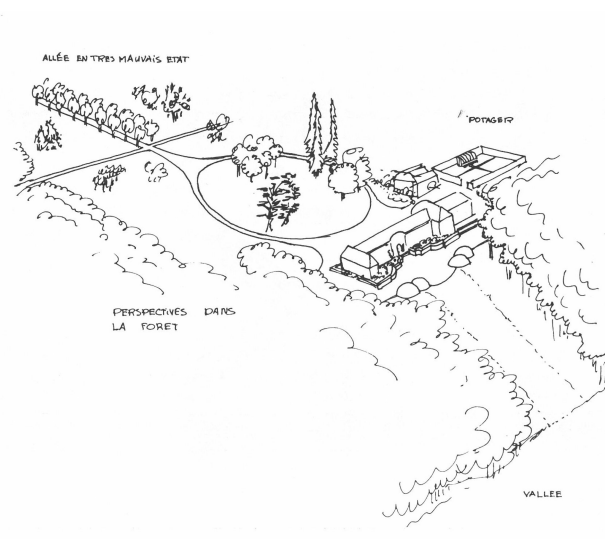

*Inventaire des parcs et jardins de France
Inventaire de l'Orne
Jardin du château de Vimer*

Commune	Guerquesalles
Nom du parc	Jardin du château de Vimer
Auteur/ Créateur	Bühler
Date de création	19e siècle
Source	Inventaire des Parcs et Jardins – Comité des Parcs et Jardins de France – mai 2007
Source	<i>Inventaire des Parcs et Jardins Privés et Publics d'intérêt Paysager, historique et Botanique : Orne</i>, DRAE Basse-Normandie, 1987.

Documents iconographiques

© LDegroote