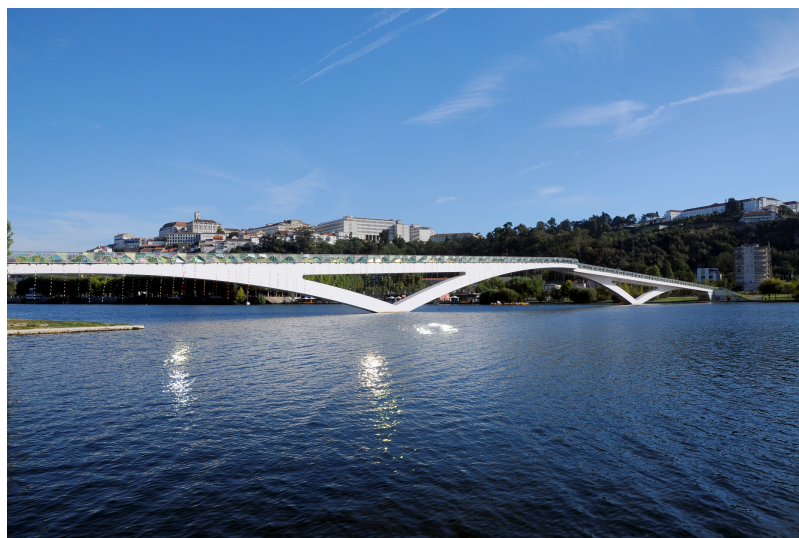

Inventário de jardins e paisagens em Portugal
Inventário da região da Centro
Parque Verde do Mondego

Nome do parque/jardim	Parque Verde do Mondego
Região	Centro
Distrito	Coimbra
Concelho	Coimbra
Freguesia	União das freguesias de Coimbra (Sé Nova, Santa Cruz, Almedina e São Bartolomeu)
Data de criação	XXI
Tipo de proprietários	Município
Informação de contacto	Av. Lousã ; 3000-150, Coimbra <u>Página web: http://www.parqueverdedomondego.pt/</u> <u>Página web: http://www.monumentos.pt/Site/APP_PagesUser/SIPA.aspx?id=26194</u>
Localisation	Coordenadas: 40° 12' 10,18"N, 08° 25' 33,68"W Latitude: 40.2028277777778 Longitude: -8.4260222222222

Documentos iconográficos