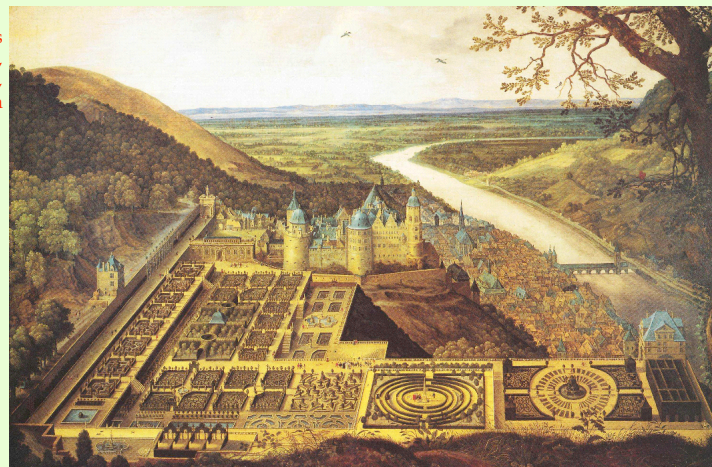

Jean-Pierre LE GOFF :

L'Hortus Palatinus de Salomon de Caus :

fontaine, (j')ouïrai-je (de) ton eau ?

4°) le samedi 21 mars 2015, 10h-12h

Jean-Pierre LE GOFF :

*Écoutez voir le jardin du Roi-Soleil
et un conte de Claude Perrault*

Roman de la rose, British Library, ms. Harley 4425, folio 12v*, 1490

Robert Le Vrac Tournières (1667-1752) :
*Autoportrait avec Pierre de La Roche, mousquetaire
du roi* (détail), Musée des Beaux-Arts, Caen,
acquisition 2014, cliché j-pl

Jacques Fouquières
(ca. 1585-1659),
Vue de l'Hortus Palatinus,
Heidelberg, Kurpfälzisches Museum

Pierre Patel (1604-1672), *Vue de Versailles* (1668)

RENSEIGNEMENTS & INSCRIPTIONS

Pour s'inscrire au cycle II ou obtenir le calendrier & le programme du cycle III :