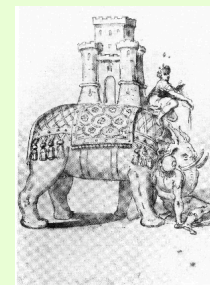

L'éléphant au castelet

Giovanni Guerra,
dessins des figures
du jardin de Bomarzo