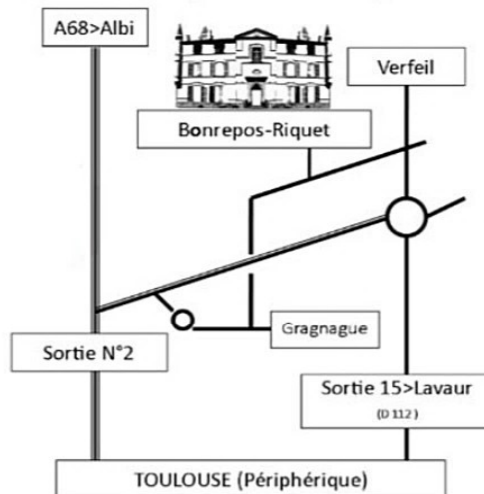

Oyas, mangeoires, nichoirs - Aqua naturel
MONNERY Jérôme - 46340 SALVIAC
07 81 42 27 89 - dje-monnery@yahoo.fr

Poteries décoratives de jardin en céramique - Le jardin céramique
POLYCARPE Stéphane - 82290 MONTBETON
07 82 10 33 83 - www.lejardinceramique.com

Pots de fleurs, cache-pots et vases - BARRERE céramique
BARRERE Emmanuel - 31700 DAUX
07 91 01 96 72 - instagram@barrereceramique

Sculpture de fil de fer - GATTI Alexandra - 09420 Esplas de Serou
06 82 77 57 78 - www.alexandragatti.com

Associations

Association Pays d'en Haut - Arbre "Le Cormier"
METZGER Michel - 81500 GARRIGUES
06 87 08 67 70 - www.aupaysdenhaut.fr

Paniers de légumes bio locaux - Les jardins du Girou
MARSAULT Ivan - 31380 GRAGNAGUE
06 33 74 65 70 - y.marsault@cocagnehautegaronne.org

Présentation du lycée Saint-François la Cadène
THUARD Gildas - 31670 LABEGE
06 69 74 92 47 - ufasaintfrancois@apprentis-auteuil.org

Exposition de costumes - réalisation de produits dérivés en couture
Atelier de couture SVDBR - PECHON Véronique
31590 BONREPOS-RIQUET

Syndicat d'apiculture méridionale - ruche pédagogique
LORENZI Jean-Marie - 31400 TOULOUSE - 06 72 50 41 49

Promotion des initiatives féminines du monde agricole
Paysannes - JOUANY Cécile - 31590 VERFEIL - TEULAT - LAVALETTE
www.paysannes.fr

Bonrepos-Riquet

à 15 minutes de TOULOUSE par A68
(sortie VERFEIL-GRAGNAGUE)